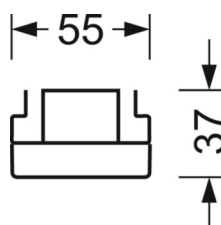

прибородержатель переменный IP 64 - Individual.Lens.Optic - прямой свет, узко- и широконаправленный - без видимых стыков

Ламподержатель из оцинкованного стального профиля; слой цинка в сочетании с лаком на полиэфирной смоле хорошо защищает от коррозии; крепление без инструментов, с помощью встроенных нажимных затворов, защита от кражи. Встроенные пластиковые торцы с уплотнительными краями и одно замкнутое уплотнение вокруг, для несущей шины классов защиты до IP64. В несущей трековой шине позиционируется по-разному. Цвет корпуса черный RAL 9005; Прямой узко и широко направленный свет, распространяющийся через линзу «Individual.Lens.Optic» из пластика ПММА. Оптика отдельных линз с прозрачным уплотнением делает сборку и установку предельно удобными, а плоскость легко чистится. Тройные ряды из отдельных линз и лампо-/прибородержатели, идеально согласованные между собой, обеспечивают цельный вид без стыков и неравномерностей. Подключение к электросети через присоединительный провод длиной 1 м для свободного позиционирования прибородержателя в световой полосе и 3-полюсную втычную деталь для быстрой сборки со свободным выбором фаз. Ламподержатель настраивается пошаговым образом через драйвер «Multilumen» (заводская настройка: макс. Число люмен). Сменные блоки, позволяющие легко модернизировать освещение, существенно продлевают срок службы всей осветительной установки.

параметры